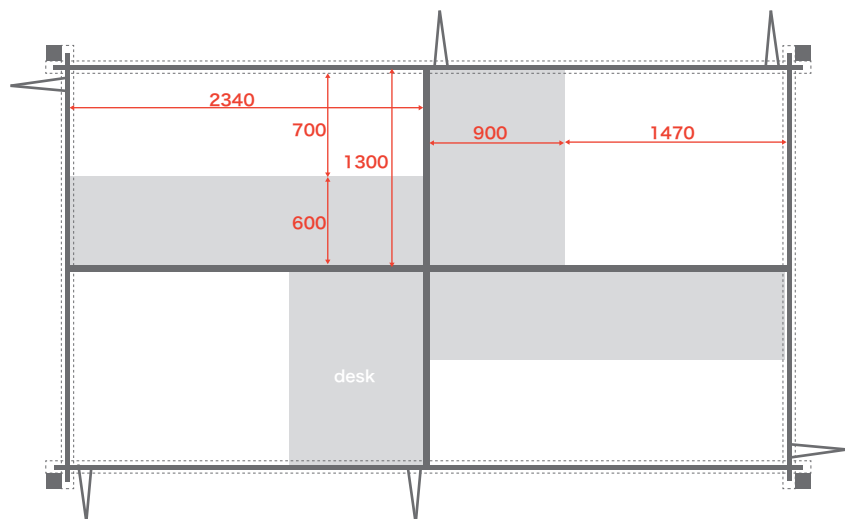

※入居後には入居者にて集まり運用ルール等を話し合っていく  
「入居者会議」の実施がございます。(内覧時にご案内いたします。)

BOOTH 図面

小ブース

**B E H M**

※各ブースに机は設置されています。

※個人のブース、個室の椅子は入居者様のお持ち込み制となります。

※各ブースは壁に色を塗ったり、棚をつけたりとカスタマイズすることが可能です。

中ブース

**C K**

中ブース

**A J**

**D**

大ブース

**I L**

大ブース