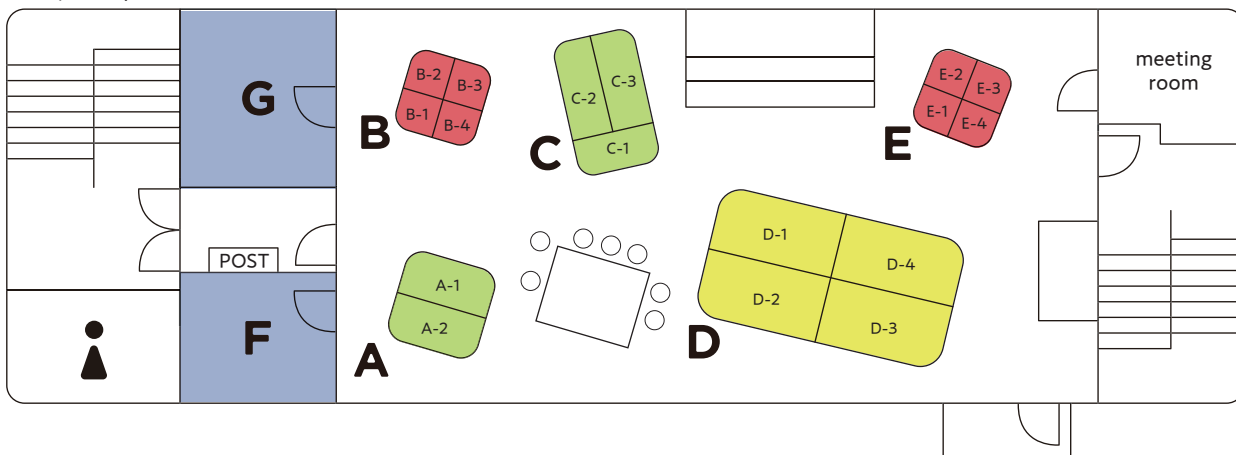

PRICE 契約種別と料金

ニサンカイ 2F

ニサンカイ 3F

小ブース

中ブース

大ブース

BOOTH

PRIVATE ROOM

No.	タイプ	賃料	状況
A-1	中ブース	¥32,000	募集
A-1	中ブース	¥32,000	募集
B-1	小ブース	¥23,000	募集
B-2	小ブース	¥23,000	募集
B-3	小ブース	¥23,000	募集
B-4	小ブース	¥23,000	募集
C-1	中ブース	¥32,000	募集
C-2	中ブース	¥32,000	募集
C-3	中ブース	¥32,000	募集
D-1	大ブース	¥45,000	募集
D-2	大ブース	¥45,000	募集
D-3	大ブース	¥45,000	募集
D-4	大ブース	¥45,000	募集
E-1	小ブース	¥23,000	募集
E-2	小ブース	¥23,000	募集
E-3	小ブース	¥23,000	募集
E-4	小ブース	¥23,000	募集

No.	タイプ	賃料	状況
F	個室 7.2 ㎡	¥98,000	募集
G	個室 8.8 ㎡	¥98,000	募集
H-1	中ブース	¥32,000	募集
H-2	中ブース	¥32,000	募集
H-3	中ブース	¥32,000	募集
H-4	小ブース	¥23,000	募集
I-1	大ブース	¥45,000	募集
I-2	大ブース	¥45,000	募集
J-3	中ブース	¥32,000	募集
J-1	中ブース	¥32,000	募集
K-2	中ブース	¥32,000	募集
K-3	中ブース	¥32,000	募集
K-4	中ブース	¥32,000	募集
L-1	大ブース	¥45,000	募集
L-2	大ブース	¥45,000	募集
M-1	小ブース	¥23,000	募集
M-2	小ブース	¥23,000	募集

※入居後には入居者にて集まり運用ルール等を話し合っていく  
「入居者会議」の実施がございます。(内覧時にご案内いたします。)

BOOTH 図面

小ブース

**B E H M**

※各ブースに机は設置されています。

※個人のブース、個室の椅子は入居者様のお持ち込み制となります。

※各ブースは壁に色を塗ったり、棚をつけたりとカスタマイズすることが可能です。

中ブース