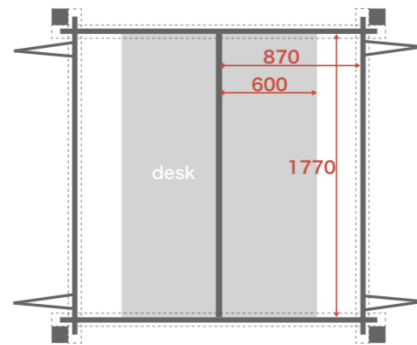

BOOTH 図面

B E H M

※各ブースに机は設置されています。

※個人のブース、個室の椅子は入居者様のお持ち込み制となります。

※各ブースは壁に色を塗ったり、棚をつけたりとカスタマイズすることが可能です。

C K

A J

D

I L