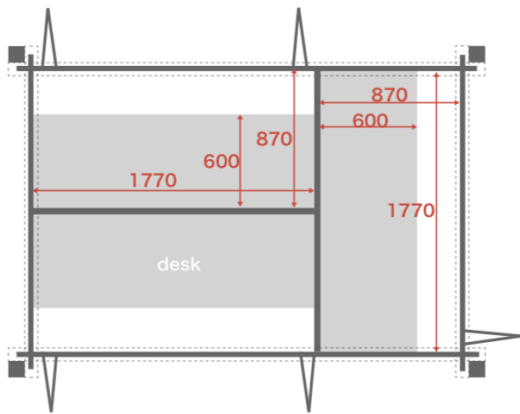

BOOTH 図面

B E H M

※各ブースに机は設置されています。

※個人のブース、個室の椅子は入居者様のお持ち込み制となります。

※各ブースは壁に色を塗ったり、棚をつけたりとカスタマイズすることが可能です。

C K

A J

D

I L