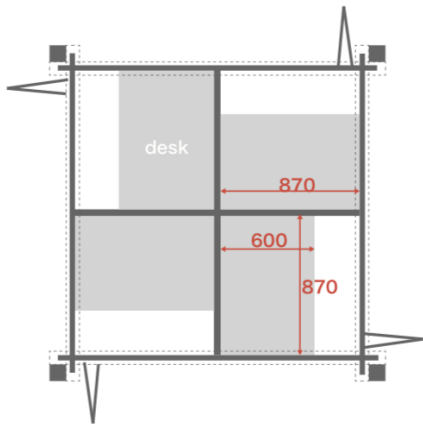

PRICE 契約種別と料金

ニサンカイ 2F

ニサンカイ 3F

小ブース

中ブース

大ブース

BOOTH

PRIVATE ROOM

No.	タイプ	賃料
A-1	中ブース	¥32,000
A-2	中ブース	¥32,000
B-1	小ブース	¥23,000
B-2	小ブース	¥23,000
B-3	小ブース	¥23,000
B-4	小ブース	¥23,000
C-1	中ブース	¥32,000
C-2	中ブース	¥32,000
C-3	中ブース	¥32,000
D-1	大ブース	¥45,000
D-2	大ブース	¥45,000
D-3	大ブース	¥45,000
D-4	大ブース	¥45,000
E-1	小ブース	¥23,000
E-2	小ブース	¥23,000
E-3	小ブース	¥23,000

No.	タイプ	賃料
E-4	小ブース	¥23,000
F	個室7.2㎡	¥98,000
G	個室8.8㎡	¥98,000
H-1	小ブース	¥23,000
H-2	小ブース	¥23,000
H-3	小ブース	¥23,000
H-4	小ブース	¥23,000
I-1	大ブース	¥45,000
I-2	大ブース	¥45,000
J-1	中ブース	¥32,000
J-2	中ブース	¥32,000
K-1	中ブース	¥32,000
K-2	中ブース	¥32,000
K-3	中ブース	¥32,000
L-1	大ブース	¥45,000
L-2	大ブース	¥45,000

No.	タイプ	賃料
M-1	小ブース	¥23,000
M-2	小ブース	¥23,000
M-3	小ブース	¥23,000
M-4	小ブース	¥23,000
N	個室8.1㎡	¥98,000
O	個室11.1㎡	¥98,000
P	個室11.2㎡	¥98,000

※空き状況、入居までのスケジュールは
内覧お問い合わせ時にご確認ください。

BOOTH 図面

小ブース

B E H M

※各ブースに机は設置されています。