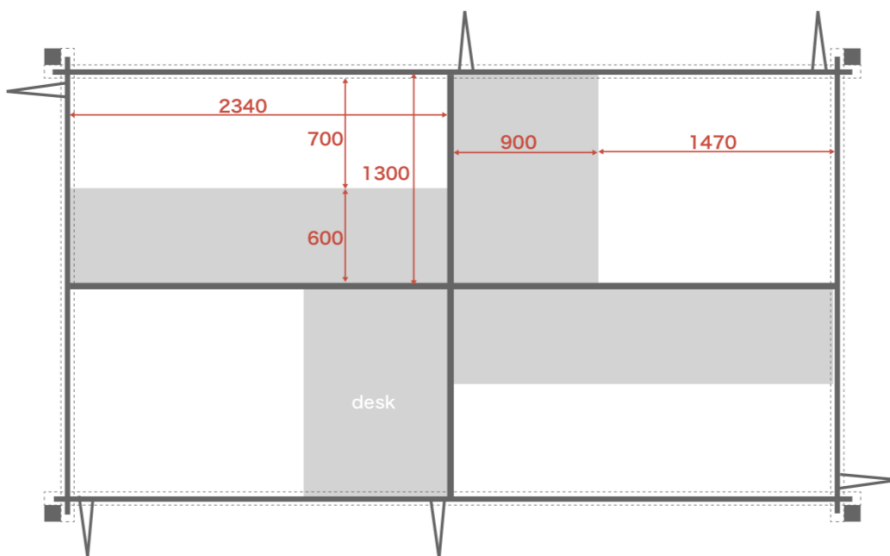

No.	タイプ	賃料
M-1	小ブース	¥23,000
M-2	小ブース	¥23,000
M-3	小ブース	¥23,000
M-4	小ブース	¥23,000
N	個室8.1㎡	¥98,000
O	個室11.1㎡	¥98,000
P	個室11.2㎡	¥98,000

※空き状況、入居までのスケジュールは
内覧お問い合わせ時にご確認ください。

BOOTH 図面

小ブース

B E H M

※各ブースに机は設置されています。

※個人のブース、個室の椅子は入居者様のお持ち込み制となります。

※各ブースは壁に色を塗ったり、棚をつけたりとカスタマイズすることが可能です。

中ブース

C K

中ブース

A J

D

大ブース