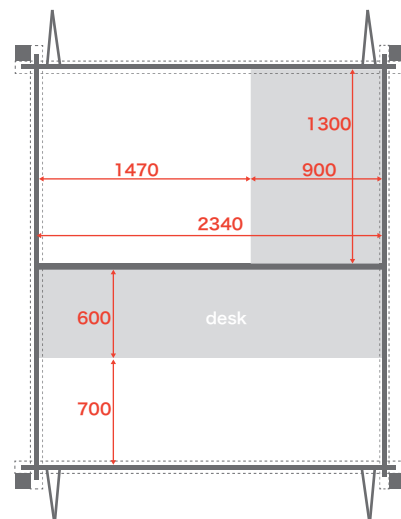

No.	タイプ	賃料	状況
F	個室 7.2 ㎡	¥98,000	募集
G	個室 8.8 ㎡	¥98,000	募集
H-1	中ブース	¥32,000	募集
H-2	中ブース	¥32,000	募集
H-3	中ブース	¥32,000	募集
H-4	小ブース	¥23,000	募集
I-1	大ブース	¥45,000	募集
I-2	大ブース	¥45,000	募集
J-3	中ブース	¥32,000	募集
J-1	中ブース	¥32,000	募集
K-2	中ブース	¥32,000	募集
K-3	中ブース	¥32,000	募集
K-4	中ブース	¥32,000	募集
L-1	大ブース	¥45,000	募集
L-2	大ブース	¥45,000	募集
M-1	小ブース	¥23,000	募集
M-2	小ブース	¥23,000	募集

**C K**

中ブース

**A J**

**D**

大ブース

**I L**

大ブース