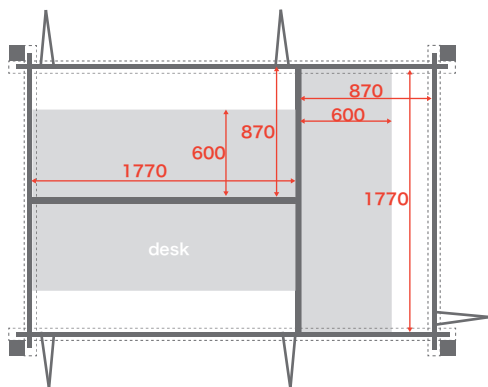

※入居後には入居者にて集まり運用ルール等を話し合っていく  
「入居者会議」の実施がございます。(内覧時にご案内いたします。)

BOOTH 図面

小ブース

**B E H M**

※各ブースに机は設置されています。

※個人のブース、個室の椅子は入居者様のお持ち込み制となります。

※各ブースは壁に色を塗ったり、棚をつけたりとカスタマイズすることが可能です。

中ブース

**C K**

中ブース

**A J**

**D**

大ブース

**I L**

大ブース