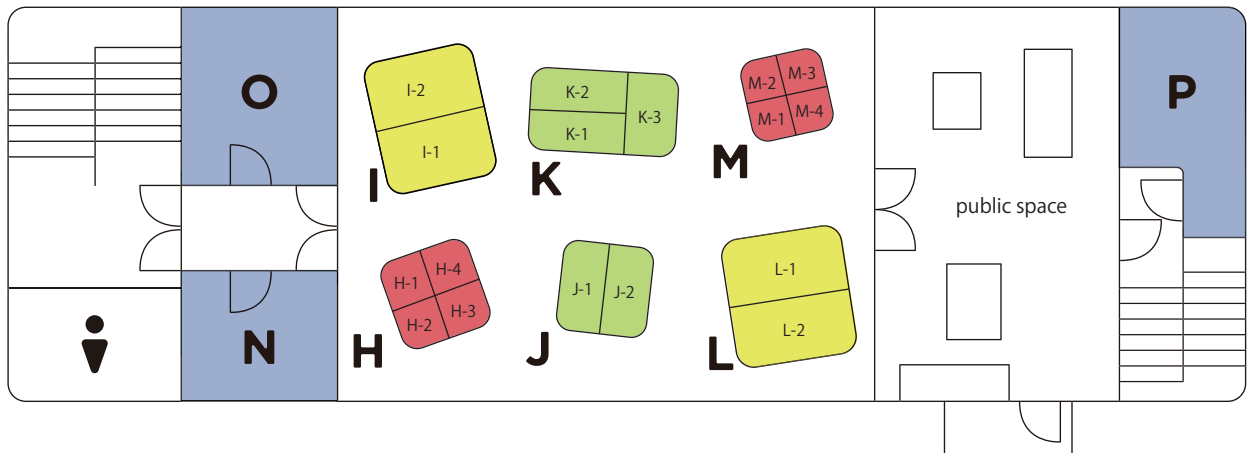

PRICE 契約種別と料金

ニサンカイ 2F

ニサンカイ 3F

小ブース

中ブース

大ブース

BOOTH

PRIVATE ROOM

No.	タイプ	賃料
A-1	中ブース	¥32,000
A-2	中ブース	¥32,000
B-1	小ブース	¥23,000
B-2	小ブース	¥23,000
B-3	小ブース	¥23,000
B-4	小ブース	¥23,000
C-1	中ブース	¥32,000
C-2	中ブース	¥32,000
C-3	中ブース	¥32,000
D-1	大ブース	¥45,000
D-2	大ブース	¥45,000
D-3	大ブース	¥45,000
D-4	大ブース	¥45,000
E-1	小ブース	¥23,000
E-2	小ブース	¥23,000
E-3	小ブース	¥23,000

No.	タイプ	賃料
E-4	小ブース	¥23,000
F	個室7.2㎡	¥98,000
G	個室8.8㎡	¥98,000
H-1	小ブース	¥23,000
H-2	小ブース	¥23,000
H-3	小ブース	¥23,000
H-4	小ブース	¥23,000
I-1	大ブース	¥45,000
I-2	大ブース	¥45,000
J-1	中ブース	¥32,000
J-2	中ブース	¥32,000
K-1	中ブース	¥32,000
K-2	中ブース	¥32,000
K-3	中ブース	¥32,000
L-1	大ブース	¥45,000
L-2	大ブース	¥45,000

No.	タイプ	賃料
M-1	小ブース	¥23,000
M-2	小ブース	¥23,000
M-3	小ブース	¥23,000
M-4	小ブース	¥23,000
N	個室8.1㎡	¥98,000
O	個室11.1㎡	¥98,000
P	個室11.2㎡	¥98,000

※空き状況、入居までのスケジュールは
内覧お問い合わせ時にご確認ください。

BOOTH 図面

小ブース

B E H M

※各ブースに机は設置されています。