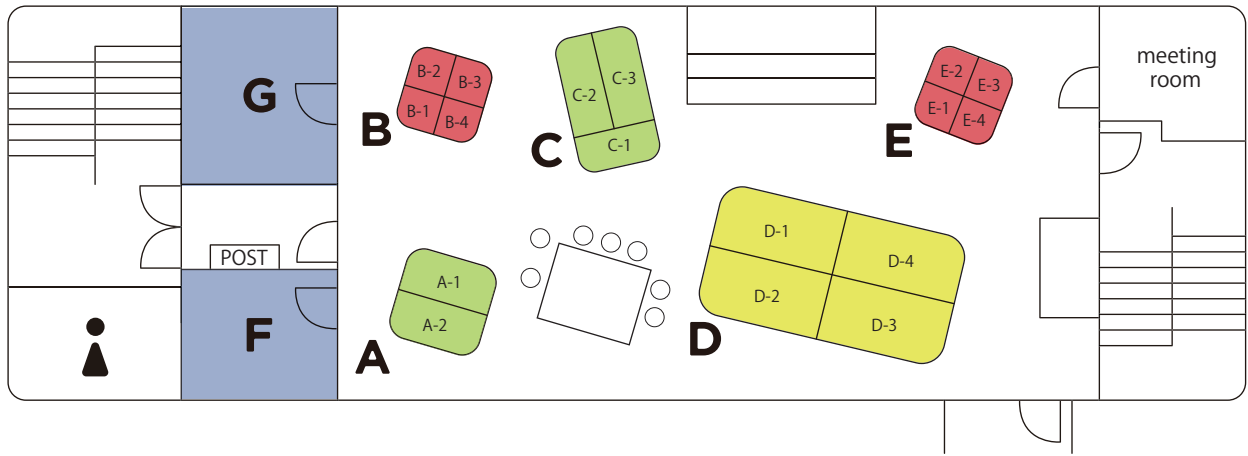

PRICE 契約種別と料金

ニサンカイ 2F

ニサンカイ 3F

小ブース

中ブース

大ブース

BOOTH

PRIVATE ROOM

No.	タイプ	賃料
A-1	中ブース	¥32,000
A-2	中ブース	¥32,000
B-1	小ブース	¥23,000
B-2	小ブース	¥23,000
B-3	小ブース	¥23,000
B-4	小ブース	¥23,000
C-1	中ブース	¥32,000
C-2	中ブース	¥32,000
C-3	中ブース	¥32,000
D-1	大ブース	¥45,000
D-2	大ブース	¥45,000
D-3	大ブース	¥45,000
D-4	大ブース	¥45,000
E-1	小ブース	¥23,000
E-2	小ブース	¥23,000
E-3	小ブース	¥23,000

No.	タイプ	賃料
E-4	小ブース	¥23,000
F	個室7.2㎡	¥98,000
G	個室8.8㎡	¥98,000
H-1	小ブース	¥23,000
H-2	小ブース	¥23,000
H-3	小ブース	¥23,000
H-4	小ブース	¥23,000
I-1	大ブース	¥45,000
I-2	大ブース	¥45,000
J-1	中ブース	¥32,000
J-2	中ブース	¥32,000
K-1	中ブース	¥32,000
K-2	中ブース	¥32,000
K-3	中ブース	¥32,000
L-1	大ブース	¥45,000
L-2	大ブース	¥45,000

No.	タイプ	賃料
M-1	小ブース	¥23,000
M-2	小ブース	¥23,000
M-3	小ブース	¥23,000
M-4	小ブース	¥23,000
N	個室8.1㎡	¥98,000
O	個室11.1㎡	¥98,000
P	個室11.2㎡	¥98,000

※空き状況、入居までのスケジュールは
内覧お問い合わせ時にご確認ください。

BOOTH 図面

小ブース

B E H M

※各ブースに机は設置されています。