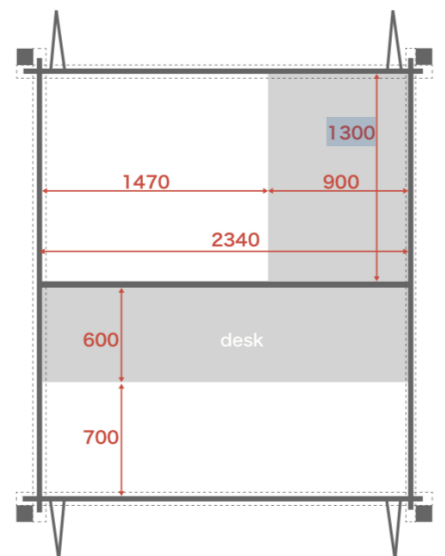

No.	タイプ	賃料
E-4	小ブース	¥23,000
F	個室7.2㎡	¥98,000
G	個室8.8㎡	¥98,000
H-1	小ブース	¥23,000
H-2	小ブース	¥23,000
H-3	小ブース	¥23,000
H-4	小ブース	¥23,000
I-1	大ブース	¥45,000
I-2	大ブース	¥45,000
J-1	中ブース	¥32,000
J-2	中ブース	¥32,000
K-1	中ブース	¥32,000
K-2	中ブース	¥32,000
K-3	中ブース	¥32,000
L-1	大ブース	¥45,000
L-2	大ブース	¥45,000

No.	タイプ	賃料
M-1	小ブース	¥23,000
M-2	小ブース	¥23,000
M-3	小ブース	¥23,000
M-4	小ブース	¥23,000
N	個室8.1㎡	¥98,000
O	個室11.1㎡	¥98,000
P	個室11.2㎡	¥98,000

※空き状況、入居までのスケジュールは
内覧お問い合わせ時にご確認ください。

BOOTH 図面

小ブース

B E H M

※各ブースに机は設置されています。

※個人のブース、個室の椅子は入居者様のお持ち込み制となります。

※各ブースは壁に色を塗ったり、棚をつけたりとカスタマイズすることが可能です。

中ブース

C K

中ブース

A J

D

大ブース