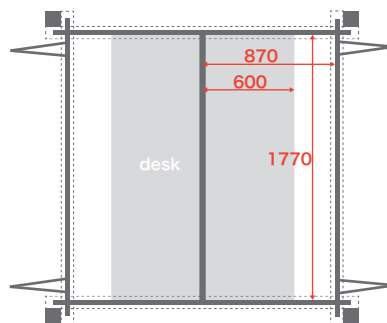

※入居後には入居者にて集まり運用ルール等を話し合っていく  
「入居者会議」の実施がございます。(内覧時にご案内いたします。)

BOOTH 図面

小ブース

**B E H M**

※各ブースに机は設置されています。

※個人のブース、個室の椅子は入居者様のお持ち込み制となります。

※各ブースは壁に色を塗ったり、棚をつけたりとカスタマイズすることが可能です。

中ブース

**C K**

中ブース

**A J**

**D**

大ブース

**I L**

大ブース