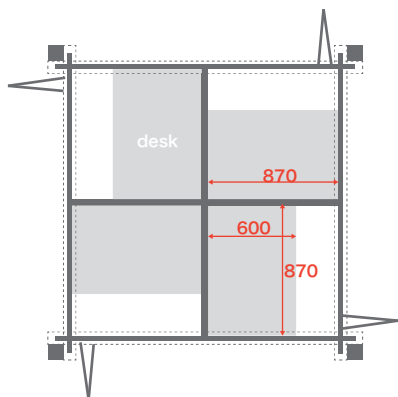

No.	タイプ	賃料	状況
A-1	中ブース	¥32,000	募集
A-1	中ブース	¥32,000	募集
B-1	小ブース	¥23,000	募集
B-2	小ブース	¥23,000	募集
B-3	小ブース	¥23,000	募集
B-4	小ブース	¥23,000	募集
C-1	中ブース	¥32,000	募集
C-2	中ブース	¥32,000	募集
C-3	中ブース	¥32,000	募集
D-1	大ブース	¥45,000	募集
D-2	大ブース	¥45,000	募集
D-3	大ブース	¥45,000	募集
D-4	大ブース	¥45,000	募集
E-1	小ブース	¥23,000	募集
E-2	小ブース	¥23,000	募集
E-3	小ブース	¥23,000	募集
E-4	小ブース	¥23,000	募集

No.	タイプ	賃料	状況
F	個室 7.2 ㎡	¥98,000	募集
G	個室 8.8 ㎡	¥98,000	募集
H-1	中ブース	¥32,000	募集
H-2	中ブース	¥32,000	募集
H-3	中ブース	¥32,000	募集
H-4	小ブース	¥23,000	募集
I-1	大ブース	¥45,000	募集
I-2	大ブース	¥45,000	募集
J-3	中ブース	¥32,000	募集
J-1	中ブース	¥32,000	募集
K-2	中ブース	¥32,000	募集
K-3	中ブース	¥32,000	募集
K-4	中ブース	¥32,000	募集
L-1	大ブース	¥45,000	募集
L-2	大ブース	¥45,000	募集
M-1	小ブース	¥23,000	募集
M-2	小ブース	¥23,000	募集

No.	タイプ	賃料	状況
M-3	小ブース	¥23,000	募集
M-4	小ブース	¥23,000	募集
N	個室 8.1 ㎡	¥98,000	入居済
O	個室 11.1 ㎡	¥98,000	入居済
P	個室 11.2 ㎡	¥98,000	入居済

入居スケジュール

- お問い合わせ～現場での内覧(※オンラインでも可)
- ご契約～契約必要書類の提出～押印
- 入会初期費用お支払い(預かり金 ¥50,000)
- ※預かり金は退去時に破損等ない場合はご返却いたします。
- お引越し～ご利用開始

※入居後には入居者にて集まり運用ルール等を話し合っていく  
「入居者会議」の実施がございます。(内覧時にご案内いたします。)

BOOTH 図面

小ブース

**B E H M**

※各ブースに机は設置されています。

※個人のブース、個室の椅子は入居者様のお持ち込み制となります。

※各ブースは壁に色を塗ったり、棚をつけたりとカスタマイズすることが可能です。

中ブース