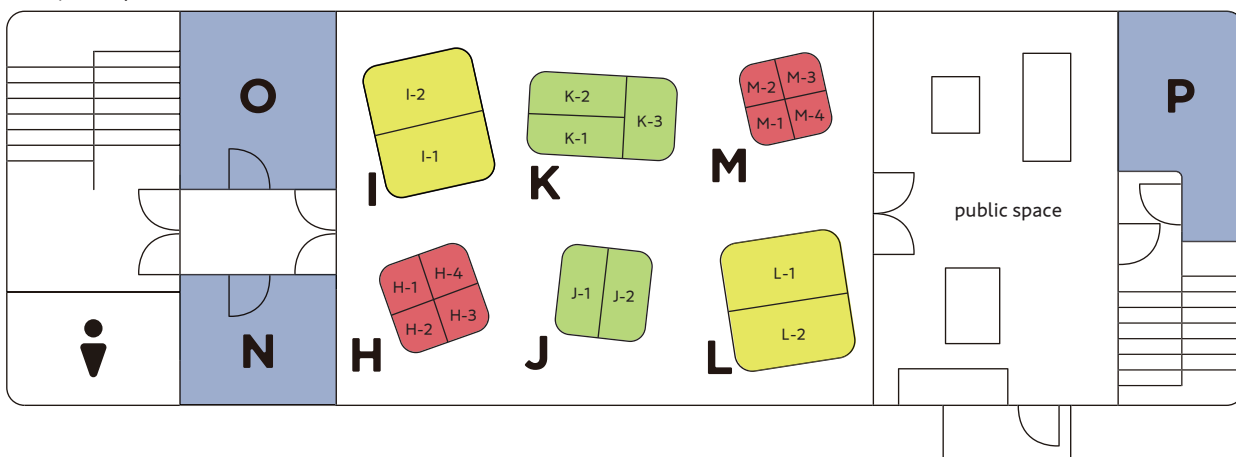

PRICE 契約種別と料金

ニサンカイ 2F

ニサンカイ 3F

小ブース

中ブース

大ブース

BOOTH

PRIVATE ROOM

No.	タイプ	賃料	状況
A-1	中ブース	¥32,000	募集
A-1	中ブース	¥32,000	募集
B-1	小ブース	¥23,000	募集
B-2	小ブース	¥23,000	募集
B-3	小ブース	¥23,000	募集
B-4	小ブース	¥23,000	募集
C-1	中ブース	¥32,000	募集
C-2	中ブース	¥32,000	募集
C-3	中ブース	¥32,000	募集
D-1	大ブース	¥45,000	募集
D-2	大ブース	¥45,000	募集
D-3	大ブース	¥45,000	募集
D-4	大ブース	¥45,000	募集
E-1	小ブース	¥23,000	募集
E-2	小ブース	¥23,000	募集
E-3	小ブース	¥23,000	募集
E-4	小ブース	¥23,000	募集

No.	タイプ	賃料	状況
F	個室 7.2 ㎡	¥98,000	募集
G	個室 8.8 ㎡	¥98,000	募集
H-1	中ブース	¥32,000	募集
H-2	中ブース	¥32,000	募集
H-3	中ブース	¥32,000	募集
H-4	小ブース	¥23,000	募集
I-1	大ブース	¥45,000	募集
I-2	大ブース	¥45,000	募集
J-3	中ブース	¥32,000	募集
J-1	中ブース	¥32,000	募集
K-2	中ブース	¥32,000	募集
K-3	中ブース	¥32,000	募集
K-4	中ブース	¥32,000	募集
L-1	大ブース	¥45,000	募集
L-2	大ブース	¥45,000	募集
M-1	小ブース	¥23,000	募集
M-2	小ブース	¥23,000	募集

※入居後には入居者にて集まり運用ルール等を話し合っていく  
「入居者会議」の実施がございます。(内覧時にご案内いたします。)

BOOTH 図面

小ブース

**B E H M**

※各ブースに机は設置されています。

※個人のブース、個室の椅子は入居者様のお持ち込み制となります。

※各ブースは壁に色を塗ったり、棚をつけたりとカスタマイズすることが可能です。

中ブース